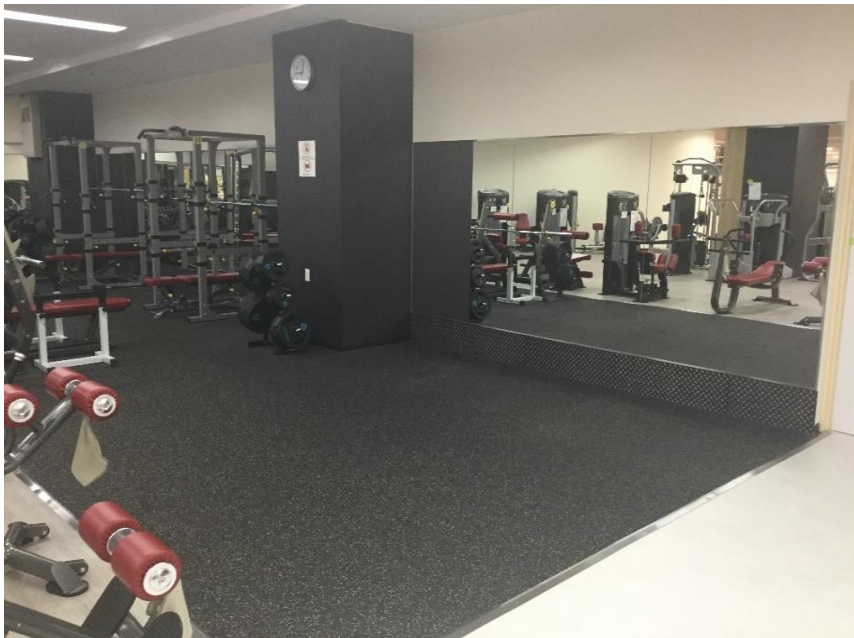

フリーウエイトエリア

レイアウト変更のお知らせ

ファンクショナルスペースを追加

スミスマシンの移動